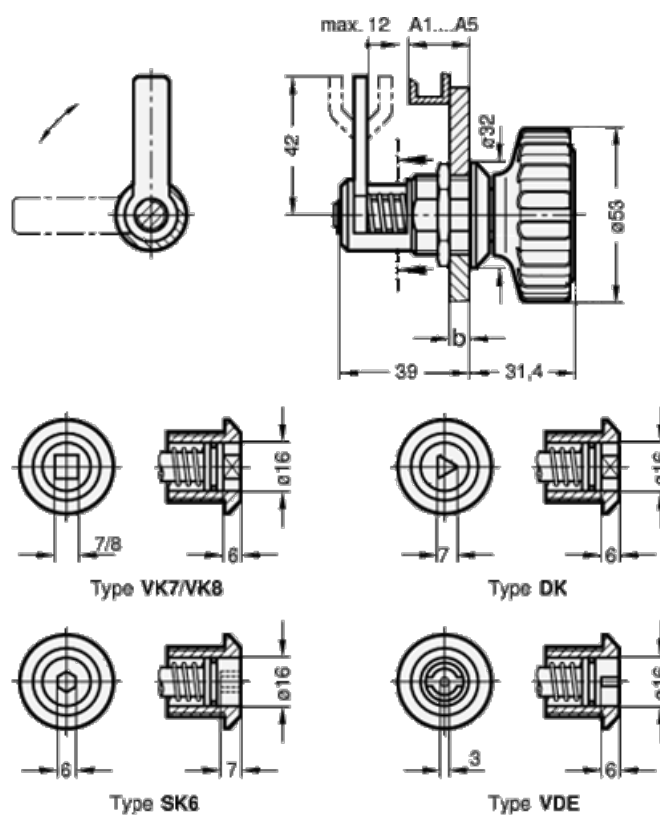

Varenummer: 201161VK7A2  
Beskrivelse: E+G Dørrigel GN 116.1-VK7-A2  
VK7 med firkantet spindel A/F7

## Mål

b max = 10  
Dør + karntykkelse = 11-23